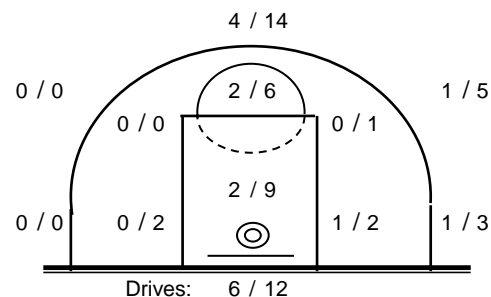

FINAL

Αιωνή **54** - **53** Άρης Γλυφάδας

64%	14 / 22	FT	8 / 11	73%
34%	11 / 32	2p	15 / 35	43%
27%	6 / 22	3p	5 / 12	42%
37	26 - 11	Rb	30 - 5	35
18		Tu	28	

Referees: Αντωνίου - Μελισσάρης

Each Period	1st	2nd	3rd	4th
Αιωνή	13	25	8	8
Άρης Γλυφάδας	11	14	18	10

End of Period	1st	2nd	3rd	4th
Αιωνή	13	38	46	54
Άρης Γλυφάδας	11	25	43	53

Coach: Χ. Γκονουλού - Α. Κλάδης
Α.Ε.Γ. ΑΙΩΝΗ

Fast Breaks 1 / 4

# Player	Time (min)	Points	Ft	2p	3p	+/-	Rebs		As	St	Tu	Bl	Fouls		Rkg*
							de	of					Wo	Co	
4 Κλάδης Αν.	25	4	0 / 0	2 / 3	0 / 3	8	1	0	3	3	2	0	0	2	5
5 Μωραΐτης Π.	21	0	0 / 0	0 / 3	0 / 1	-5	6	0	0	2	1	1	0	1	4
6 Σέιφερ Ηλ.	35	13	7 / 8	3 / 6	0 / 6	-8	2	0	2	1	2	0	5	3	6
7 Ευστρατίου Β.	26	18	2 / 4	2 / 6	4 / 6	4	2	0	0	3	1	0	3	3	14
8 Τζημουράκας Αλ.	20	5	3 / 6	1 / 3	0 / 0	4	3	1	1	0	1	0	5	1	4
9 Γούβιας Γ.	15	2	0 / 0	1 / 3	0 / 1	-3	3	0	0	0	1	0	1	5	1
10 Ψημάδης Γ.	17	1	1 / 2	0 / 4	0 / 0	6	2	4	1	3	2	0	2	2	4
11 Διακουμάκος Α.	10	0	0 / 0	0 / 0	0 / 2	-2	2	1	0	0	3	1	1	1	-
12 Παναγόπουλος Ν.	14	5	0 / 0	1 / 1	1 / 2	8	2	1	0	1	1	0	0	1	7
13 Ζούπας Αν.	4	3	0 / 0	0 / 0	1 / 1	0	2	1	0	0	1	0	0	1	-
14 Ζούπας Αλ.	0	0	0 / 0	0 / 0	0 / 0	0	0	0	0	0	0	0	0	0	-
15 Μπαλτούκας Κ.	13	3	1 / 2	1 / 3	0 / 0	-7	0	3	0	1	1	0	2	2	3
Team							1	0			2		1	0	
1st quarter		13	3 / 6	5 / 11	0 / 1		4	3	1	4	5	0	5	4	10
2nd quarter		25	1 / 2	3 / 6	6 / 10		5	2	5	5	2	0	4	4	32
3rd quarter		8	4 / 5	2 / 8	0 / 6		9	2	0	2	6	2	3	6	4
4th quarter		8	6 / 9	1 / 7	0 / 5		8	4	1	3	5	0	8	8	5
Final Stats	200	54	14 / 22	11 / 32	6 / 22	5	26	11	7	14	18	2	20	22	51
			64%	34%	27%		37								

Starters- Subs ratio

Shot Chart

*Ranking= Pts+Rebs+As+St+B-Mished Shots-Tu (Time Played>7min.)